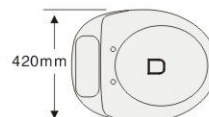

水效：二级

型号：**825**

品名：连体坐便器

结构：漩涡虹吸式

尺寸：720X400X725mm

坑距：300/400mm

水效：二级

型号：**826**

品名：连体坐便器

结构：漩涡虹吸式

尺寸：600X365X730mm

坑距：300/400mm

水效：二级

型号：**829**

品名：连体坐便器

结构：漩涡虹吸式

尺寸：690X400X710mm

坑距：300/400mm

水效：二级

型号: **830**  
品名: 连体坐便器  
结构: 漩涡虹吸式  
尺寸: 680X370X770mm  
坑距: 300/400mm  
水效: 二级

型号：**831**

品名：连体坐便器

结构：漩涡虹吸式

尺寸：680X390X690mm

坑距：300/400mm

水效：二级

型号: **833**  
品名: 连体坐便器  
结构: 漩涡虹吸式  
尺寸: 700X420X650mm  
坑距: 300/400mm  
水效: 二级

型号: **836**  
品名: 连体坐便器  
结构: 漩涡虹吸式  
尺寸: 690X390X735mm  
坑距: 300/400mm  
水效: 二级

型号：**891**

品名：连体坐便器

结构：喷射虹吸式