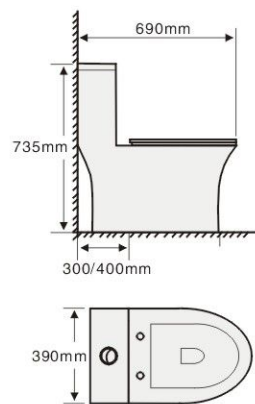

尺寸：690X400X710mm

坑距：300/400mm

水效：二级

型号: **830**  
品名: 连体坐便器  
结构: 漩涡虹吸式  
尺寸: 680X370X770mm  
坑距: 300/400mm  
水效: 二级

型号：**831**

品名：连体坐便器

结构：漩涡虹吸式

尺寸：680X390X690mm

坑距：300/400mm

水效：二级

型号: **833**  
品名: 连体坐便器  
结构: 漩涡虹吸式  
尺寸: 700X420X650mm  
坑距: 300/400mm  
水效: 二级

型号: **836**  
品名: 连体坐便器  
结构: 漩涡虹吸式  
尺寸: 690X390X735mm  
坑距: 300/400mm  
水效: 二级

型号：**891**

品名：连体坐便器

结构：喷射虹吸式

尺寸：730X430X670mm

坑距：300/400mm

水效：二级

型号: **822**

品名: 连体坐便器

结构: 漩涡虹吸式

尺寸: 700X390X760mm

坑距: 300/400mm

尺寸: 670X370X765mm

坑距: 300/400mm

水效: 二级

833-BK

833-BK2

833-BK3

833-GY

833-GY2