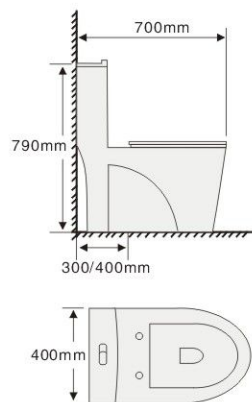

尺寸：730X430X670mm

坑距：300/400mm

水效：二级

型号: **822**

品名: 连体坐便器

结构: 漩涡虹吸式

尺寸: 700X390X760mm

坑距: 300/400mm

水效: 二级

型号: **835**

品名: 连体坐便器

结构: 漩涡虹吸式

尺寸: 700X400X790mm

坑距: 300/400mm

水效: 二级

型号: **840**

品名: 连体坐便器

结构: 漩涡虹吸式

尺寸: 720X390X630mm

坑距: 300/400mm

水效: 二级

型号: **846**

品名: 连体坐便器

结构: 漩涡虹吸式

尺寸: 670X370X765mm

坑距: 300/400mm

水效: 二级

833-BK

833-BK2

833-BK3

833-GY

833-GY2