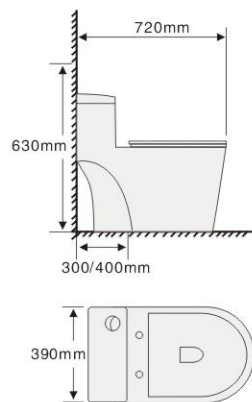

尺寸：730X430X670mm

坑距：300/400mm

水效：二级

型号: **822**

品名: 连体坐便器

结构: 漩涡虹吸式

尺寸: 700X390X760mm

坑距: 300/400mm

水效: 二级

型号: **835**

品名: 连体坐便器

结构: 漩涡虹吸式

尺寸: 700X400X790mm

坑距: 300/400mm

水效: 二级

型号: **840**

品名: 连体坐便器

结构: 漩涡虹吸式

尺寸: 720X390X630mm

坑距: 300/400mm

水效: 二级

型号: **846**

品名: 连体坐便器

结构: 漩涡虹吸式

尺寸: 670X370X765mm

坑距: 300/400mm

水效: 二级

833-BK

833-BK2

833-BK3

833-GY

833-GY2