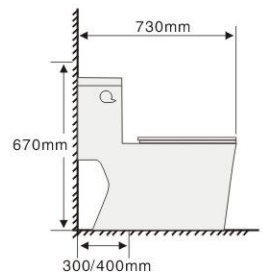

尺寸：690X400X710mm

坑距：300/400mm

水效：二级

型号: **830**  
品名: 连体坐便器  
结构: 漩涡虹吸式  
尺寸: 680X370X770mm  
坑距: 300/400mm  
水效: 二级

型号：**831**

品名：连体坐便器

结构：漩涡虹吸式

尺寸：680X390X690mm

坑距：300/400mm

水效：二级

型号: **833**  
品名: 连体坐便器  
结构: 漩涡虹吸式  
尺寸: 700X420X650mm  
坑距: 300/400mm  
水效: 二级

型号: **836**  
品名: 连体坐便器  
结构: 漩涡虹吸式  
尺寸: 690X390X735mm  
坑距: 300/400mm  
水效: 二级

型号：**891**

品名：连体坐便器

结构：喷射虹吸式

尺寸：730X430X670mm

坑距：300/400mm

水效：二级

型号: **822**

品名: 连体坐便器

结构: 漩涡虹吸式

尺寸: 700X390X760mm

坑距: 300/400mm

尺寸: 670X370X765mm

坑距: 300/400mm

水效: 二级

833-BK

833-BK2

833-BK3

833-GY

833-GY2