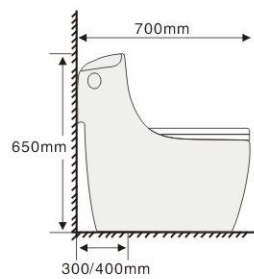

品名：连体坐便器

结构：漩涡虹吸式

尺寸：600X365X730mm

坑距：300/400mm

水效：二级

型号：**829**

品名：连体坐便器

结构：漩涡虹吸式

尺寸：690X400X710mm

坑距：300/400mm

水效：二级

型号: **830**  
品名: 连体坐便器  
结构: 漩涡虹吸式  
尺寸: 680X370X770mm  
坑距: 300/400mm  
水效: 二级

型号：**831**

品名：连体坐便器

结构：漩涡虹吸式

尺寸：680X390X690mm

坑距：300/400mm

水效：二级

型号: **833**  
品名: 连体坐便器  
结构: 漩涡虹吸式  
尺寸: 700X420X650mm  
坑距: 300/400mm  
水效: 二级

型号: **836**  
品名: 连体坐便器  
结构: 漩涡虹吸式  
尺寸: 690X390X735mm  
坑距: 300/400mm  
水效: 二级

型号：**891**

品名：连体坐便器

结构：喷射虹吸式

尺寸: 670X370X765mm

坑距: 300/400mm

水效: 二级

833-BK

833-BK2

833-BK3

833-GY

833-GY2