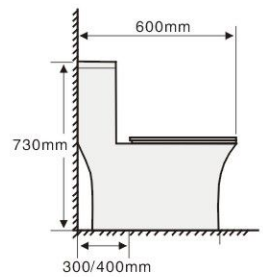

水效：二级

型号：**825**

品名：连体坐便器

结构：漩涡虹吸式

尺寸：720X400X725mm

坑距：300/400mm

水效：二级

型号：**826**

品名：连体坐便器

结构：漩涡虹吸式

尺寸：600X365X730mm

坑距：300/400mm

水效：二级

型号：**829**

品名：连体坐便器

结构：漩涡虹吸式

尺寸：690X400X710mm

坑距：300/400mm

水效：二级

型号: **830**  
品名: 连体坐便器  
结构: 漩涡虹吸式  
尺寸: 680X370X770mm  
坑距: 300/400mm  
水效: 二级

型号：**831**

品名：连体坐便器

结构：漩涡虹吸式

尺寸：680X390X690mm

尺寸: 670X370X765mm

坑距: 300/400mm

水效: 二级

833-BK

833-BK2

833-BK3

833-GY

833-GY2