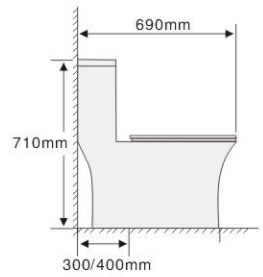

水效：二级

型号：**825**

品名：连体坐便器

结构：漩涡虹吸式

尺寸：720X400X725mm

坑距：300/400mm

水效：二级

型号：**826**

品名：连体坐便器

结构：漩涡虹吸式

尺寸：600X365X730mm

坑距：300/400mm

水效：二级

型号：**829**

品名：连体坐便器

结构：漩涡虹吸式

尺寸：690X400X710mm

坑距：300/400mm

水效：二级

型号: **830**  
品名: 连体坐便器  
结构: 漩涡虹吸式  
尺寸: 680X370X770mm  
坑距: 300/400mm  
水效: 二级

型号：**831**

品名：连体坐便器

结构：漩涡虹吸式

尺寸：680X390X690mm

坑距：300/400mm

水效：二级

型号: **833**  
品名: 连体坐便器  
结构: 漩涡虹吸式  
尺寸: 700X420X650mm  
坑距: 300/400mm  
水效: 二级

型号: **836**  
品名: 连体坐便器  
结构: 漩涡虹吸式  
尺寸: 690X390X735mm  
坑距: 300/400mm  
水效: 二级

型号：**891**

品名：连体坐便器

结构：喷射虹吸式