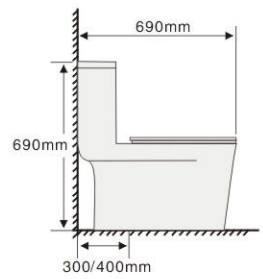

品名：连体坐便器

结构：漩涡虹吸式

尺寸：600X365X730mm

坑距：300/400mm

水效：二级

型号：**829**

品名：连体坐便器

结构：漩涡虹吸式

尺寸：690X400X710mm

坑距：300/400mm

水效：二级

型号: **830**  
品名: 连体坐便器  
结构: 漩涡虹吸式  
尺寸: 680X370X770mm  
坑距: 300/400mm  
水效: 二级

型号：**831**

品名：连体坐便器

结构：漩涡虹吸式

尺寸：680X390X690mm

坑距：300/400mm

水效：二级

型号: **833**  
品名: 连体坐便器  
结构: 漩涡虹吸式  
尺寸: 700X420X650mm  
坑距: 300/400mm  
水效: 二级

型号: **836**  
品名: 连体坐便器  
结构: 漩涡虹吸式  
尺寸: 690X390X735mm  
坑距: 300/400mm  
水效: 二级

型号：**891**

品名：连体坐便器

结构：喷射虹吸式

尺寸: 670X370X765mm

坑距: 300/400mm

水效: 二级

833-BK

833-BK2

833-BK3

833-GY

833-GY2