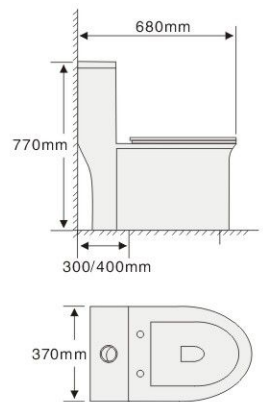

品名：连体坐便器

结构：漩涡虹吸式

尺寸：600X365X730mm

坑距：300/400mm

水效：二级

型号：**829**

品名：连体坐便器

结构：漩涡虹吸式

尺寸：690X400X710mm

坑距：300/400mm

水效：二级

型号: **830**  
品名: 连体坐便器  
结构: 漩涡虹吸式  
尺寸: 680X370X770mm  
坑距: 300/400mm  
水效: 二级

型号：**831**

品名：连体坐便器

结构：漩涡虹吸式

尺寸：680X390X690mm

坑距：300/400mm

水效：二级

型号: **833**  
品名: 连体坐便器  
结构: 漩涡虹吸式  
尺寸: 700X420X650mm  
坑距: 300/400mm  
水效: 二级

型号: **836**  
品名: 连体坐便器  
结构: 漩涡虹吸式  
尺寸: 690X390X735mm  
坑距: 300/400mm  
水效: 二级

型号：**891**

品名：连体坐便器

结构：喷射虹吸式

尺寸: 670X370X765mm

坑距: 300/400mm

水效: 二级

833-BK

833-BK2

833-BK3

833-GY

833-GY2