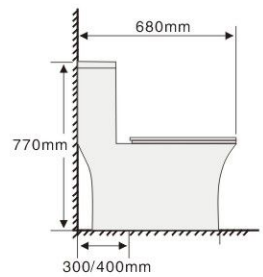

水效：二级

型号：**825**

品名：连体坐便器

结构：漩涡虹吸式

尺寸：720X400X725mm

坑距：300/400mm

水效：二级

型号：**826**

品名：连体坐便器

结构：漩涡虹吸式

尺寸：600X365X730mm

坑距：300/400mm

水效：二级

型号：**829**

品名：连体坐便器

结构：漩涡虹吸式

尺寸：690X400X710mm

坑距：300/400mm

水效：二级

型号: **830**  
品名: 连体坐便器  
结构: 漩涡虹吸式  
尺寸: 680X370X770mm  
坑距: 300/400mm  
水效: 二级

型号：**831**

品名：连体坐便器

结构：漩涡虹吸式

尺寸：680X390X690mm

尺寸: 670X370X765mm

坑距: 300/400mm

水效: 二级

833-BK

833-BK2

833-BK3

833-GY

833-GY2