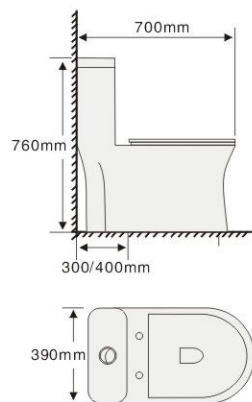

尺寸：690X400X710mm

坑距：300/400mm

水效：二级

型号: **830**  
品名: 连体坐便器  
结构: 漩涡虹吸式  
尺寸: 680X370X770mm  
坑距: 300/400mm  
水效: 二级

型号：**831**

品名：连体坐便器

结构：漩涡虹吸式

尺寸：680X390X690mm

坑距：300/400mm

水效：二级

型号: **833**  
品名: 连体坐便器  
结构: 漩涡虹吸式  
尺寸: 700X420X650mm  
坑距: 300/400mm  
水效: 二级

型号: **836**  
品名: 连体坐便器  
结构: 漩涡虹吸式  
尺寸: 690X390X735mm  
坑距: 300/400mm  
水效: 二级

型号：**891**

品名：连体坐便器

结构：喷射虹吸式

尺寸：730X430X670mm

坑距：300/400mm

水效：二级

型号: **822**

品名: 连体坐便器

结构: 漩涡虹吸式

尺寸: 700X390X760mm

坑距: 300/400mm

水效: 二级

型号: **835**

品名: 连体坐便器

结构: 漩涡虹吸式

尺寸: 700X400X790mm

坑距: 300/400mm

水效: 二级

型号: **840**