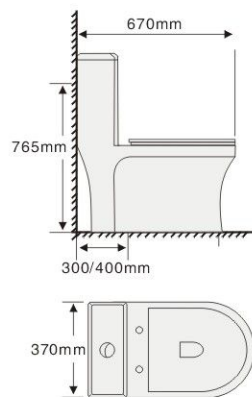

尺寸：730X430X670mm

坑距：300/400mm

水效：二级

型号: **822**

品名: 连体坐便器

结构: 漩涡虹吸式

尺寸: 700X390X760mm

坑距: 300/400mm

水效: 二级

型号: **835**

品名: 连体坐便器

结构: 漩涡虹吸式

尺寸: 700X400X790mm

坑距: 300/400mm

水效: 二级

型号: **840**

品名: 连体坐便器

结构: 漩涡虹吸式

尺寸: 720X390X630mm

坑距: 300/400mm

水效: 二级

型号: **846**

品名: 连体坐便器

结构: 漩涡虹吸式

尺寸: 670X370X765mm

坑距: 300/400mm

水效: 二级

833-BK

833-BK2

833-BK3

833-GY

833-GY2