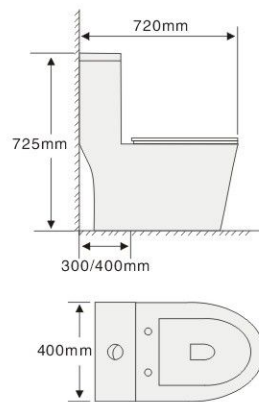

水效：二级

型号：**825**

品名：连体坐便器

结构：漩涡虹吸式

尺寸：720X400X725mm

坑距：300/400mm

水效：二级

型号：**826**

品名：连体坐便器

结构：漩涡虹吸式

尺寸：600X365X730mm

坑距：300/400mm

水效：二级

型号：**829**

品名：连体坐便器

结构：漩涡虹吸式

尺寸：690X400X710mm

坑距：300/400mm

水效：二级

型号: **830**  
品名: 连体坐便器  
结构: 漩涡虹吸式  
尺寸: 680X370X770mm  
坑距: 300/400mm  
水效: 二级

型号：**831**

品名：连体坐便器

结构：漩涡虹吸式

尺寸：680X390X690mm

尺寸: 670X370X765mm

坑距: 300/400mm

水效: 二级

833-BK

833-BK2

833-BK3

833-GY

833-GY2